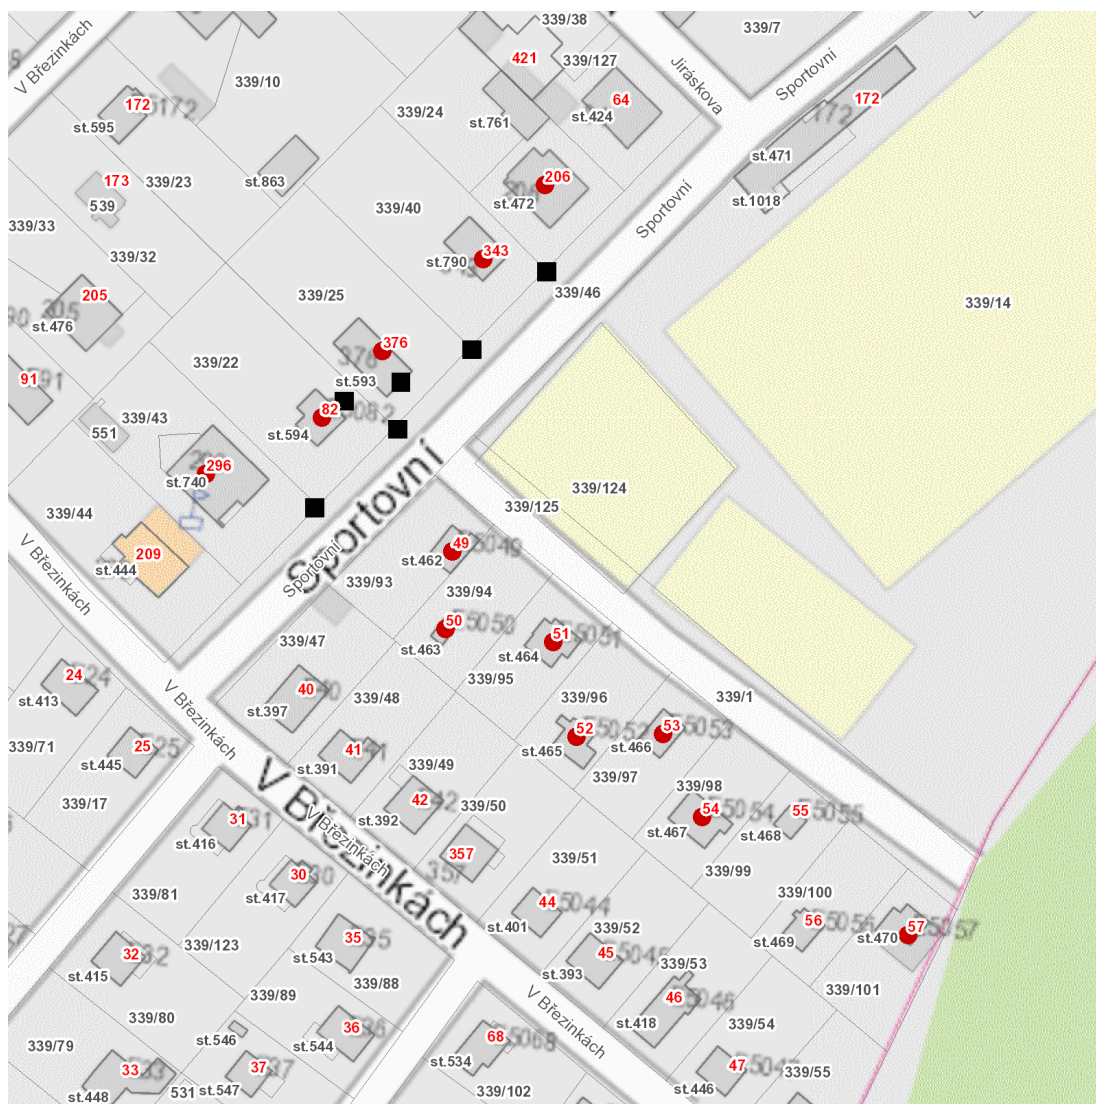

dne **1. 7. 2026** od **7:30** do **16:00** hodin

Plánovaná odstávka zahrnuje tyto lokality:**Vyžlovka (okres Praha-východ)****Sportovní: č. p. 206****V Březinkách: č. p. 296, 343, 376; č. ev. 49-54, 57, 82**

dne 1. 7. 2026 od 7:30 do 16:00 hodin

Orientační mapový podklad odstávkou dotčených lokalit

VYSVĚTLIVKY

- – adresy dotčené odstávkou elektřiny
- – místa připojení k elektrické síti dotčená odstávkou

INFORMACE ZASLÁNA

IDDS: pu9ap3r (Obec Vyžlovka)