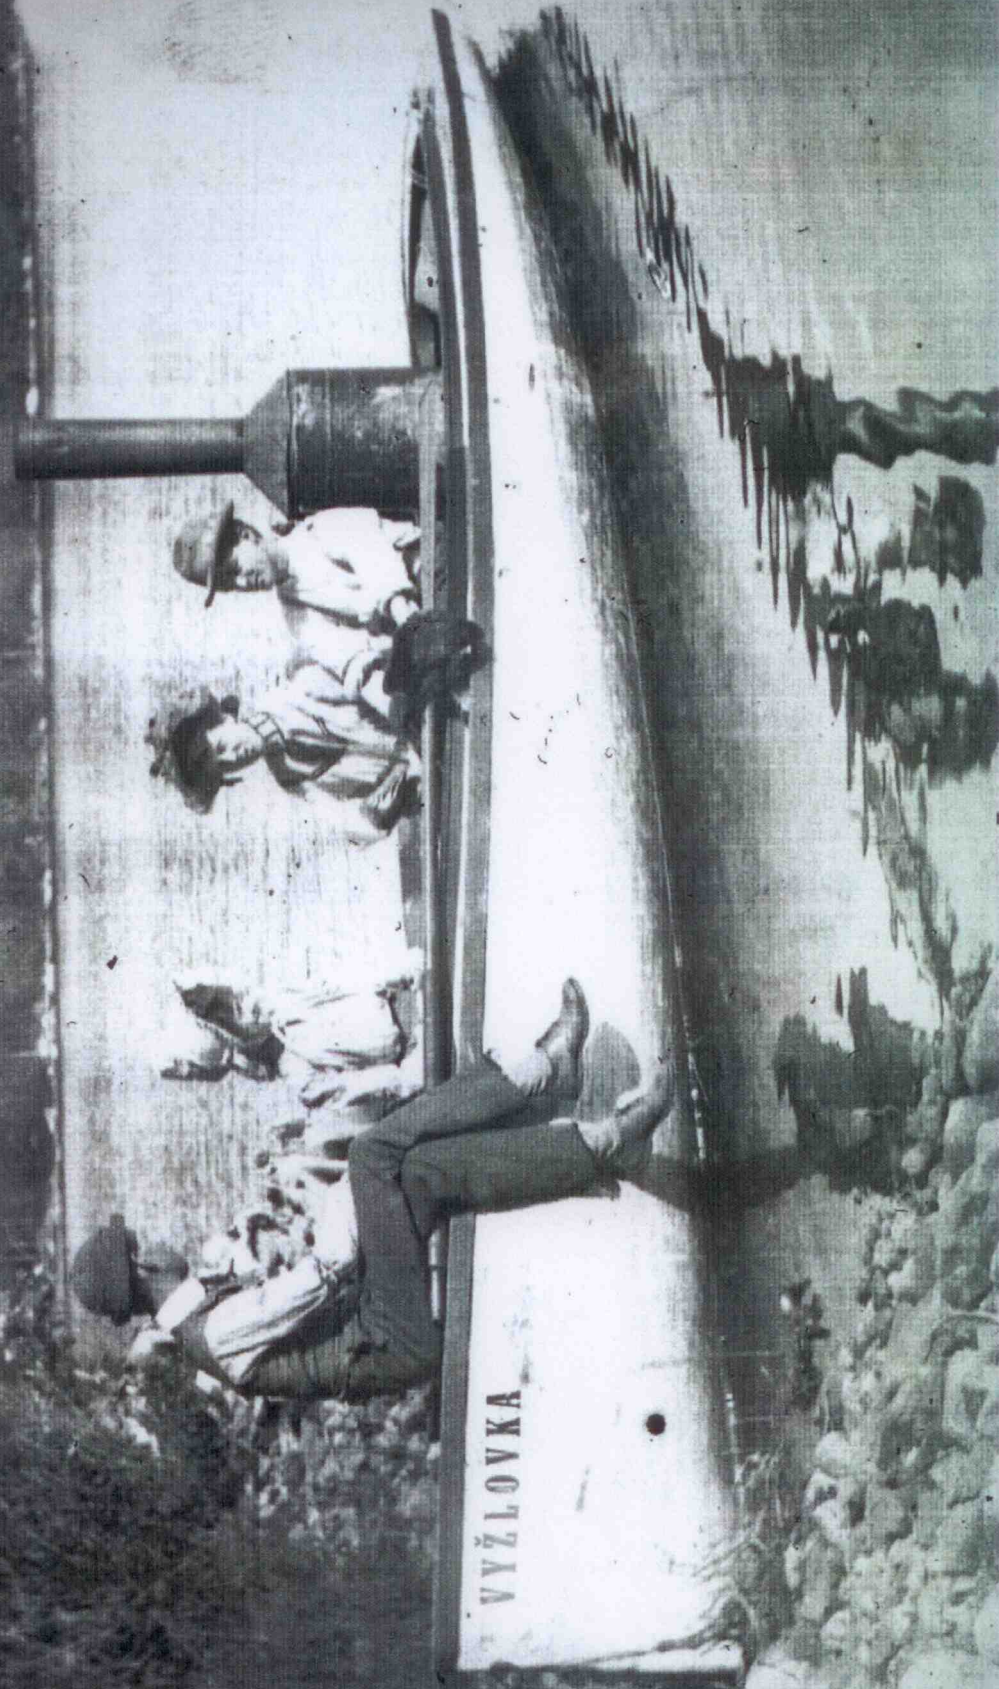

23.5. 10-15 hodin 2015

na hrázi rybníku Vyžlovský opět zatopíme.

Parní Vyžlovka 2015 - propozice

Pořadatel	Klub lodních modelářů Písek reg. č. 535
Číslo soutěže	Lo-54
Datum konání	23. 5. 2015
Místo konání	Vyžlovský rybník, Vyžlovka (GPS: 49°58'38.165"N, 14°47'10.673"E) Mapa: http://maps.google.com/maps?f=q&z=15&q=49.977268,14.786298
Kategorie	F-DS <ul style="list-style-type: none"> • podkategorie pro individuální jízdy <ul style="list-style-type: none"> ○ parníky s lodním šroubem ○ kolesové parníky ○ turbínové parníky ○ parníky s kombinací výše uvedených pohonů • vytrvalostní závod kolesových parníků na 15 minut • vytrvalostní závod parníků s lodním šroubem na 30 minut
Pravidla	<p>Naviga NS 2013 verze 2.0 v českém překladu</p> <ul style="list-style-type: none"> • bez statického hodnocení • na upravené trati • s důrazem na čas soutěžní jízdy <p>V průběhu vytrvalostního závodu může soutěžící provádět libovolné servisní úkony na svém modelu, nicméně přichází tím o čas. Po uplynutí 30 minut se sečtou ujeté okruhy a provede korekce výsledného počtu kol takto:</p> <p style="text-align: center;">Počet kol = počet ujetých kol / délka modelu v metrech</p> <p>Vítězí ten, jehož model po přepočtu absolvoval nejvyšší počet kol.</p>
Ředitel soutěže	Petr Stejskal
Hlavní rozhodčí	Ladislav Douša, 02/NS
Přihlášky	Na předepsaném formuláři doručit nejpozději do 22. 5. 2015 9:00 h na e-mail klompisek@seznam.cz , nebo na adresu: KLoM Písek, V Oudolí 1868, 397 01 Písek
Podmínky účasti	Vyplnění přihlášky a předložení čestného prohlášení o bezpečnosti parního zařízení při prezentaci
Prezentace	V místě konání 23. 5. 2015 v 9:30 h V případě bloudění či zpoždění volejte +420 725 499 229.
Startovné	0 Kč
Protesty	Řeší hlavní rozhodčí přímo na místě do 15 minut po incidentu.
Frekvence	Celé modelářské pásmo 40 MHz, popř. 2,4 GHz